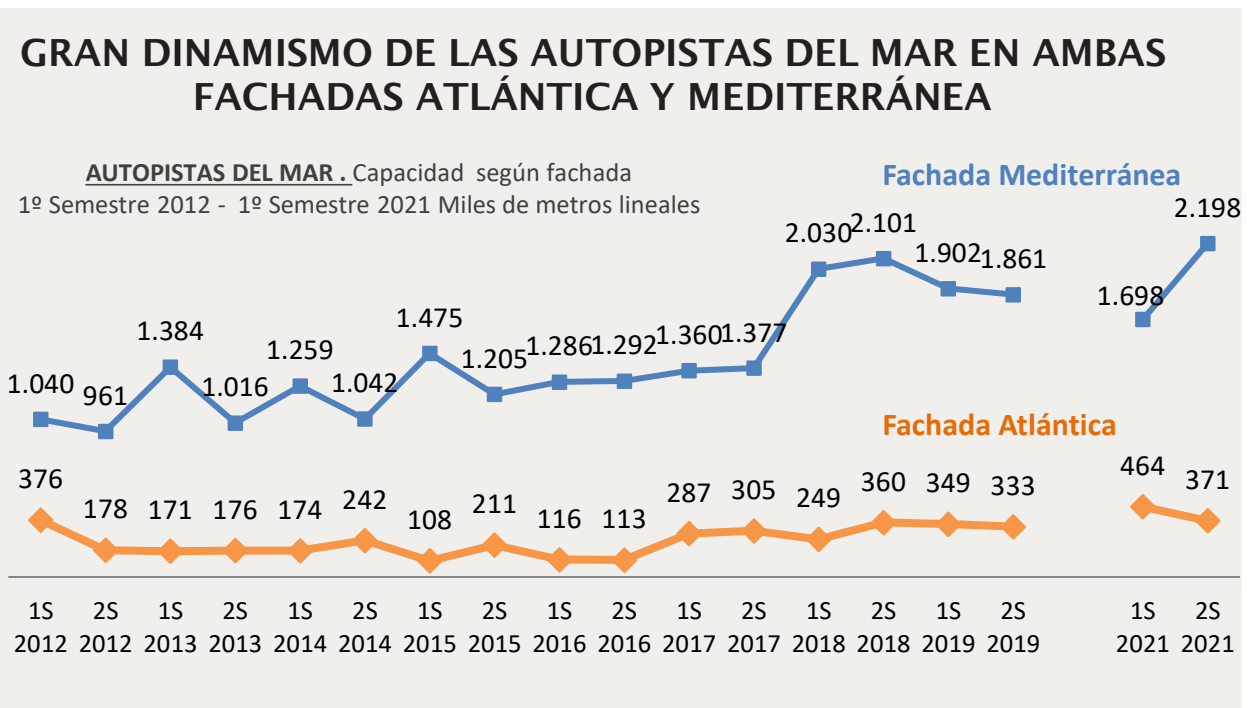

2021 consolida la recuperación del TMCD tras la pandemia

¿Cómo se ha comportado el Transporte Marítimo de Corta Distancia en el primer semestre de este año? ¿Sigue afectando la pandemia a los flujos de carga rodada?

Consulta [AQUÍ](#) el Informe del Observatorio Estadístico del TMCD en España del año 2021

20 ANIVERSARIO

CONFERENCIA ANUAL SHORTSEA/TARRAGONA

24 Noviembre 2022

Port de Tarragona

Simulador de Cadenas de Transporte