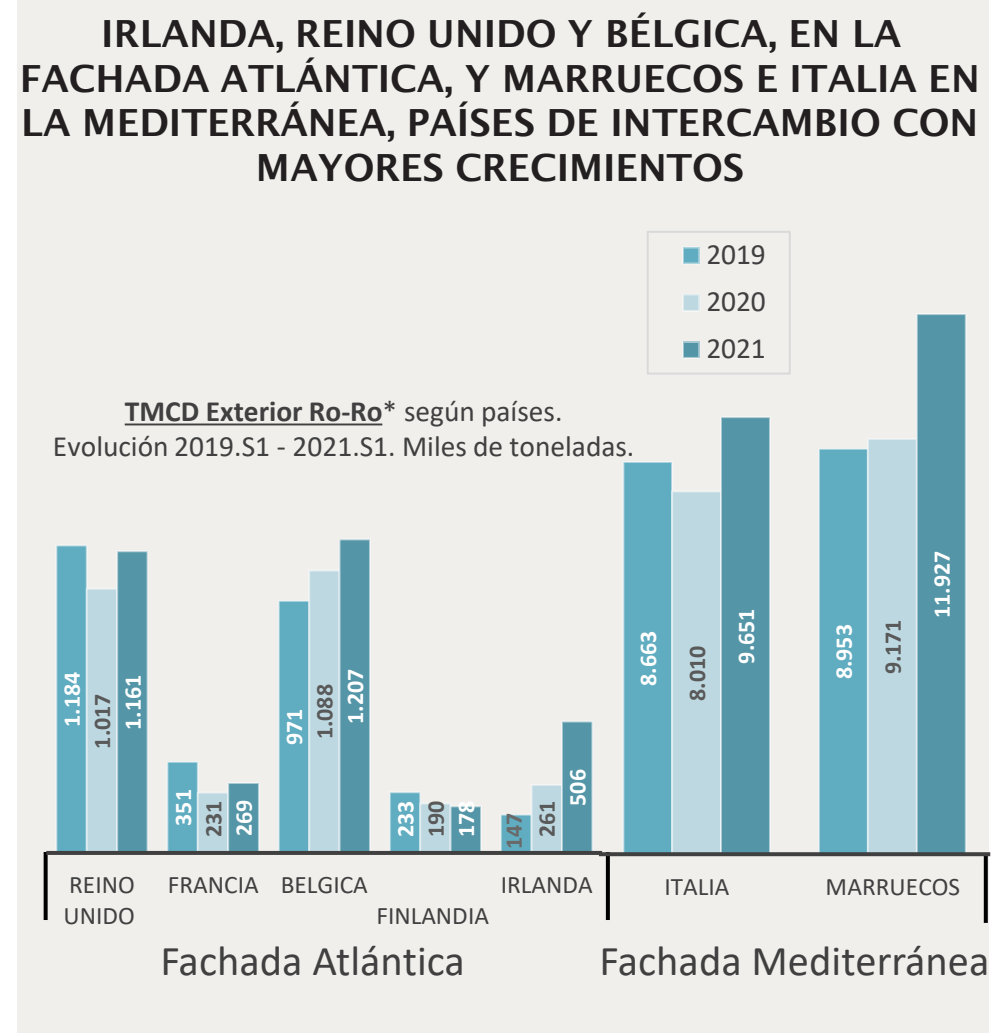

2021 consolida la recuperación del TMCD tras la pandemia

¿Cómo se ha comportado el Transporte Marítimo de Corta Distancia en el primer semestre de este año? ¿Sigue afectando la pandemia a los flujos de carga rodada?

Consulta [AQUÍ](#) el Informe del Observatorio Estadístico del TMCD en España del año 2021

20 ANIVERSARIO

CONFERENCIA ANUAL SHORTSEA/TARRAGONA

24 Noviembre 2022

Port de Tarragona

Simulador de Cadenas de Transporte