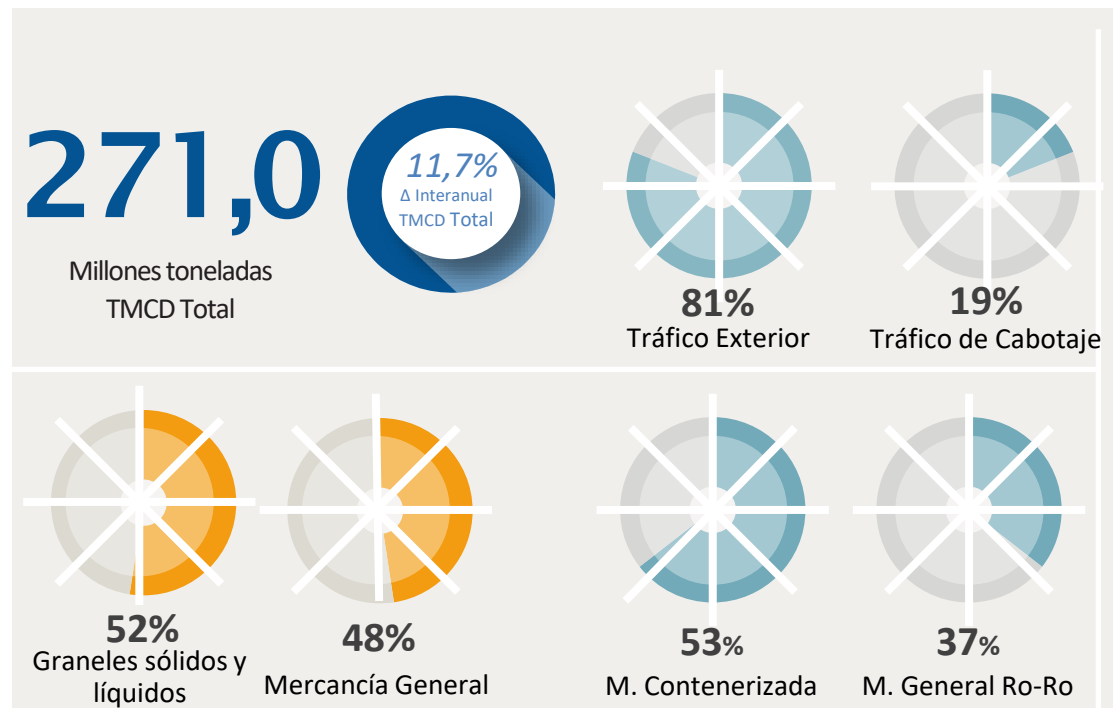

2021 consolida la recuperación del TMCD tras la pandemia

¿Cómo se ha comportado el Transporte Marítimo de Corta Distancia en el primer semestre de este año? ¿Sigue afectando la pandemia a los flujos de carga rodada?

Consulta [AQUÍ](#) el Informe del Observatorio Estadístico del TMCD en España del año 2021

20 ANIVERSARIO

CONFERENCIA ANUAL SHORTSEA/TARRAGONA

24 Noviembre 2022

Port de Tarragona

Simulador de Cadenas de Transporte

SHORTSEA PROMOTION CENTRE - SPAIN

Accede al simulador de cadenas de SPC Spain

Averigua cuánto puedes ahorrar utilizando los servicios de TMCD desde puertos españoles

PROGRAMA E INSCRIPCIONES PRÓXIMAMENTE