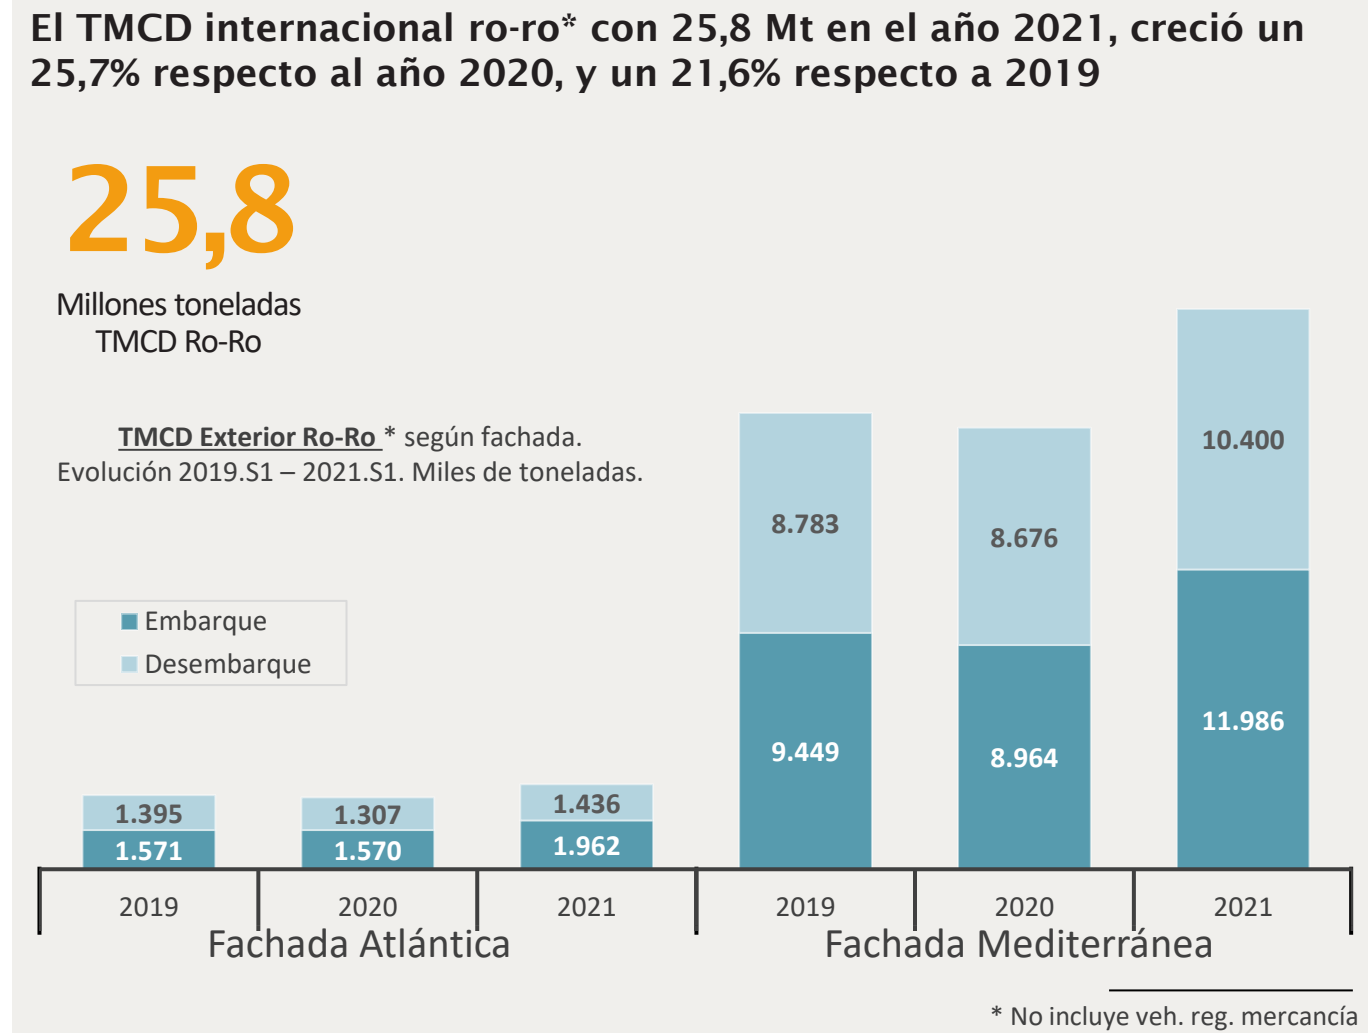

2021 consolida la recuperación del TMCD tras la pandemia

¿Cómo se ha comportado el Transporte Marítimo de Corta Distancia en el primer semestre de este año? ¿Sigue afectando la pandemia a los flujos de carga rodada?

Consulta [AQUÍ](#) el Informe del Observatorio Estadístico del TMCD en España del año 2021

20 ANIVERSARIO

CONFERENCIA ANUAL SHORTSEA/TARRAGONA

24 Noviembre 2022

Port de Tarragona

Simulador de Cadenas de Transporte