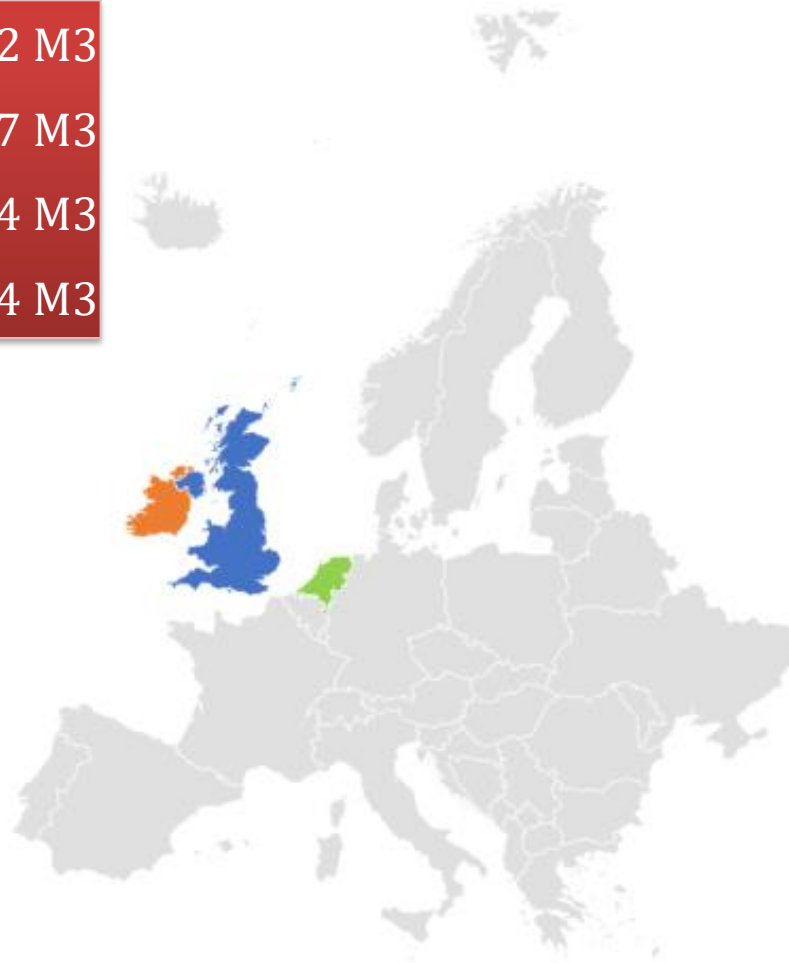

EXPERIENCIA DE FINSA EN EL TMCD

ENVÍOS CONVENCIONAL FINSA

BIRKENHEAD	98.116,462 M3
DROGHEDA	106.943,727 M3
FLUSHING	76.930,464 M3
	281.990,654 M3

- BIRKENHEAD
- DROGHEDA
- FLUSHING

GRACIAS

FINSA

soluciones en madera **Lösungen in Holz** **soluzioni in legno**
solutions in wood **solutions bois** **rozwiązania w drewnie** **oplossingen in hout**
soluções em madeira